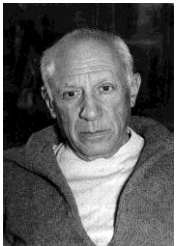

Portrait de Dora Maar,  
Pablo Picasso, 1937

©

**Pablo Picasso** est un peintre espagnol. Il est né en 1881 et il est mort en 1983. Il a créé le cubisme.

Un artiste cubiste représente toutes les faces d'un objet ou d'une personne même celles qu'on ne peut pas voir.

Dans le portrait de Dora Maar, Picasso a mélangé deux points de vue : de face et de profil.

Nous avons fait notre autoportrait à la manière de Pablo Picasso.

Voici notre travail :

Cyrielle

Héliana

Baptiste