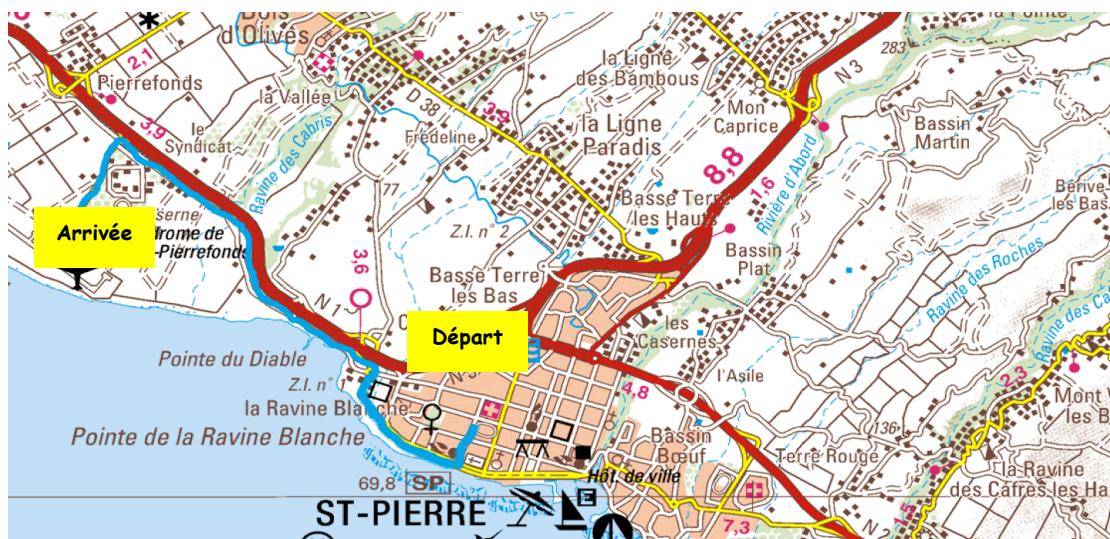

## Saint-Pierre

### Circuit n°1

- ❖ Ambroise Vollard (60 enfants +8 adultes) part en bus à l'école R. Barquisseau
- ❖ Départ : 9h : école – Rue Cayenne – Boulevard Hubert Delisle – rond point Luc Donat – rue de La Poudrière – rond point Cadjee – ancienne RN1 – parking aéroport de Pierrefonds

### Retour :

- ❖ Circuit en Aller/retour

Ecole	R.Point L Donat	R. Cadjee	Aéroport
	1,4 km	0,7 km	5,5 km
		Cumulé : 2,1 km	cumulé :7,6 km