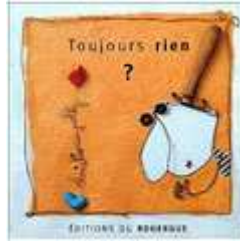

Prénom :

date :

Graphisme / DDM PS

Dessin du bonhomme : le schéma corporel

Dessine Monsieur Louis. Colle le chapeau sur la tête de Monsieur Louis.

Chapeau à découper et à coller.