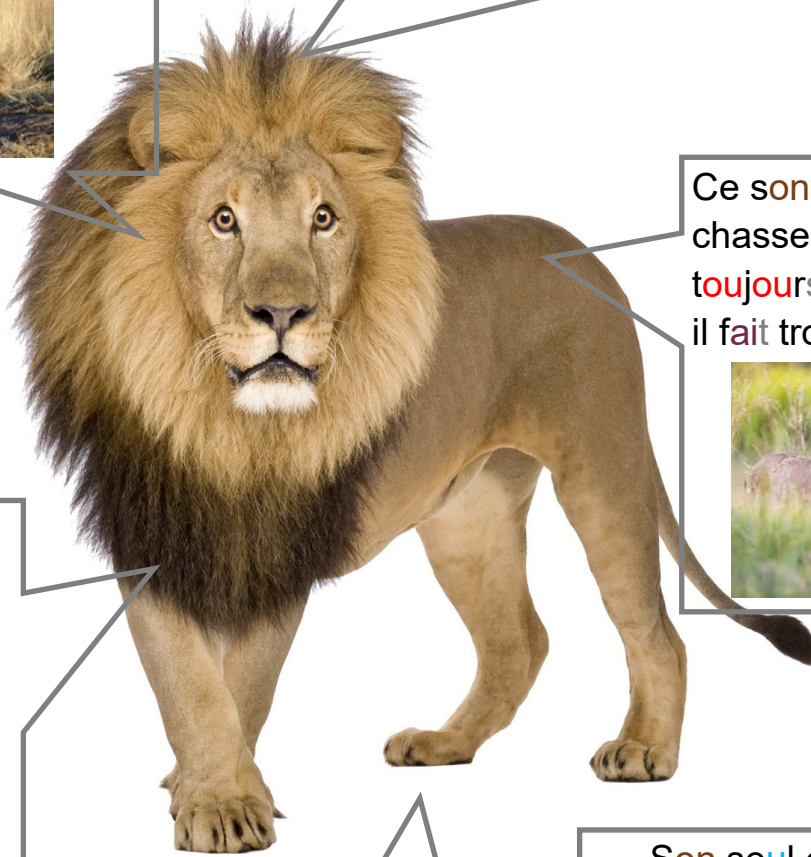

# Le lion

Le lion vit dans la savane. Il vit en groupe. Un groupe peut compter jusqu'à 20 membres. Le lion dort presque toute la journée. Il se repose près de mares d'eau. Là où les autres animaux boivent.

Le lion est carnivore. Il mange d'autres animaux comme la girafe, le zèbre, l'antilope, l'éléphanteau et même le buffle.

Ce sont les lionnes qui chassent. Cela se passe toujours la nuit car le jour il fait trop chaud.

La lionne met bas 2 à 4 petits, aveugles et couverts de poils ras: les lionceaux.

Son seul ennemi, c'est l'homme!

Le lion mesure jusqu'à 1mètre20 et pèse jusqu'à 150 kilogrammes.