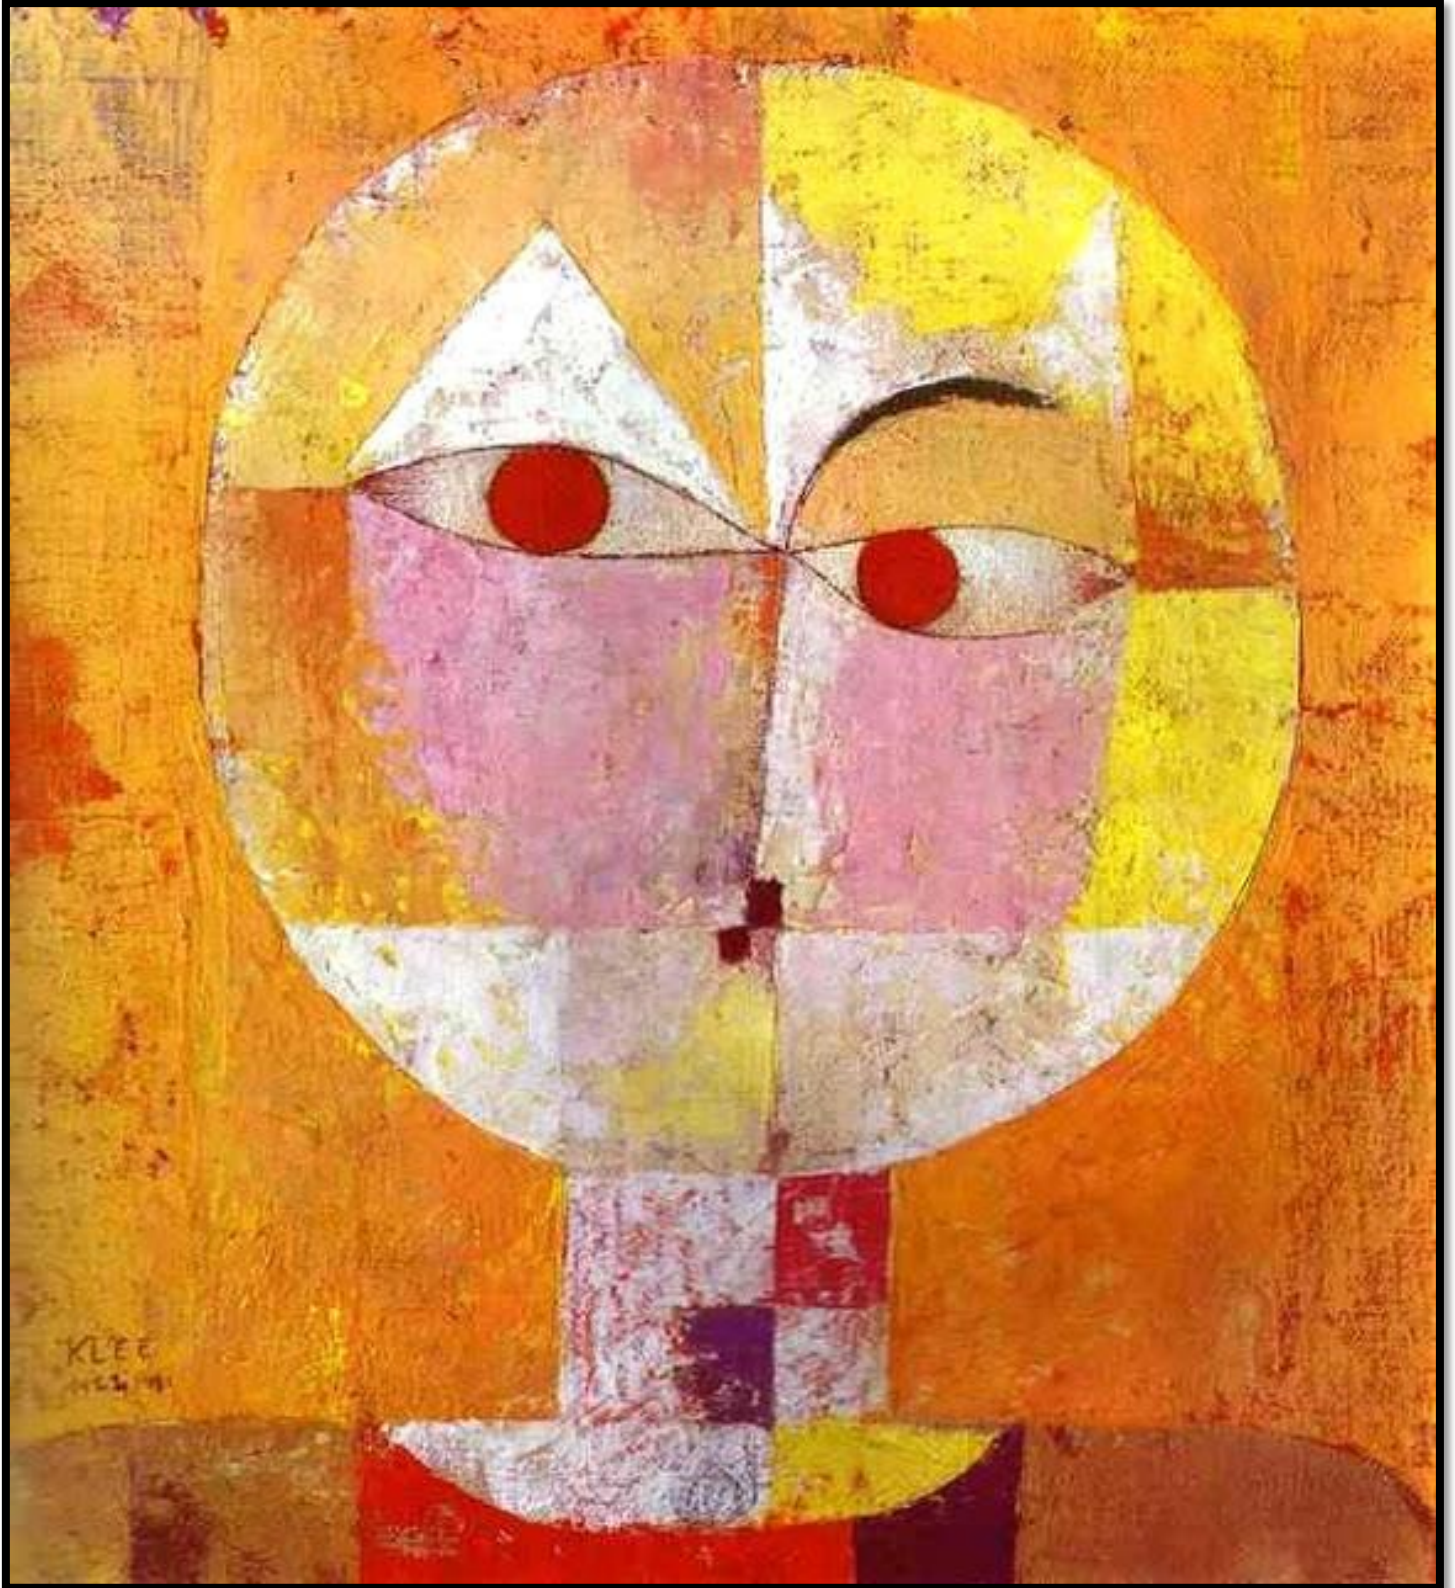

# Paul Klee - Head of Man

Senecio – 1922

Dessiné One - 1935