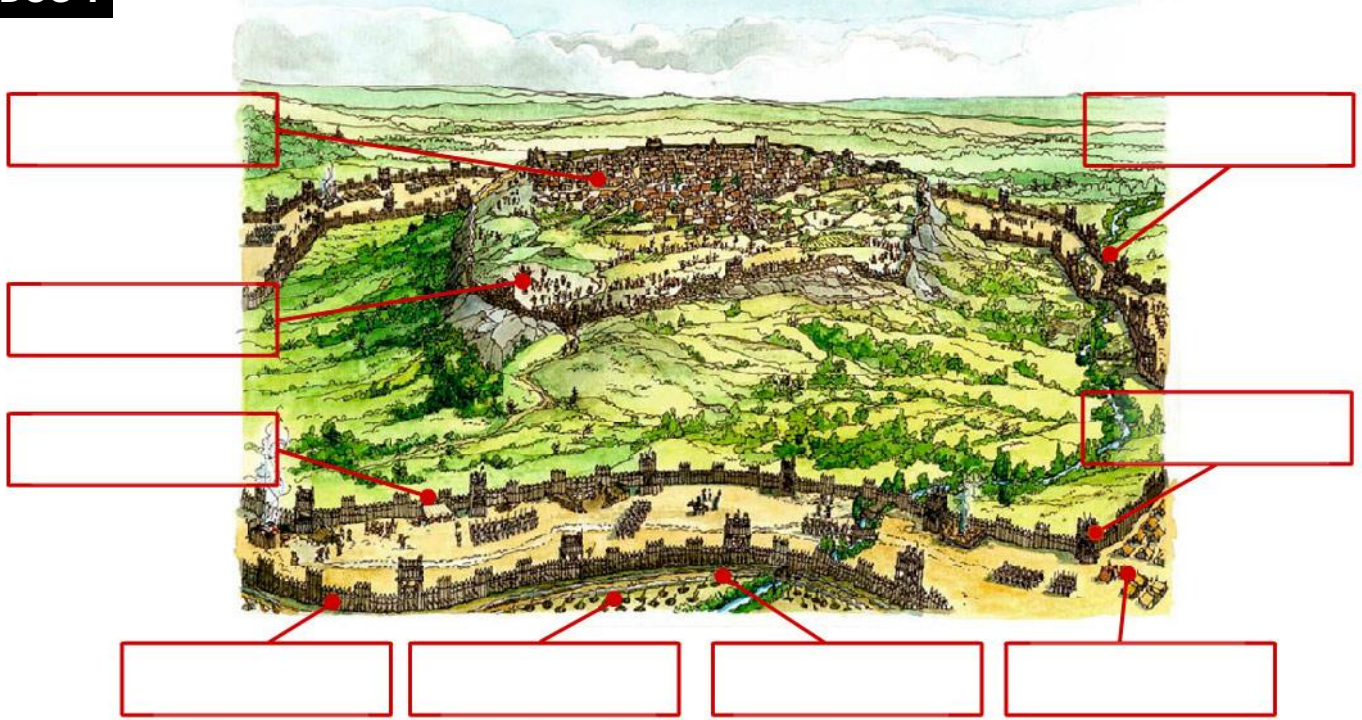

DOC 4

[reconstitution du siège d'Alésia]

DOC 5

[la reddition de Vercingétorix]

Questions :

DOC 1 : Complète les légendes :

→ du soldat romain : casque – cuirasse – bouclier – sandales – épée – lance

→ du guerrier gaulois : bouclier – casque – lance – épée

DOC 4 : Légende le schéma : Alésia – les Gaulois – fortifications extérieures – fortifications intérieures – tour – camp romain – palissade – fossé – pieux

DOC 5 : A ton avis, que va devenir Vercingétorix ?