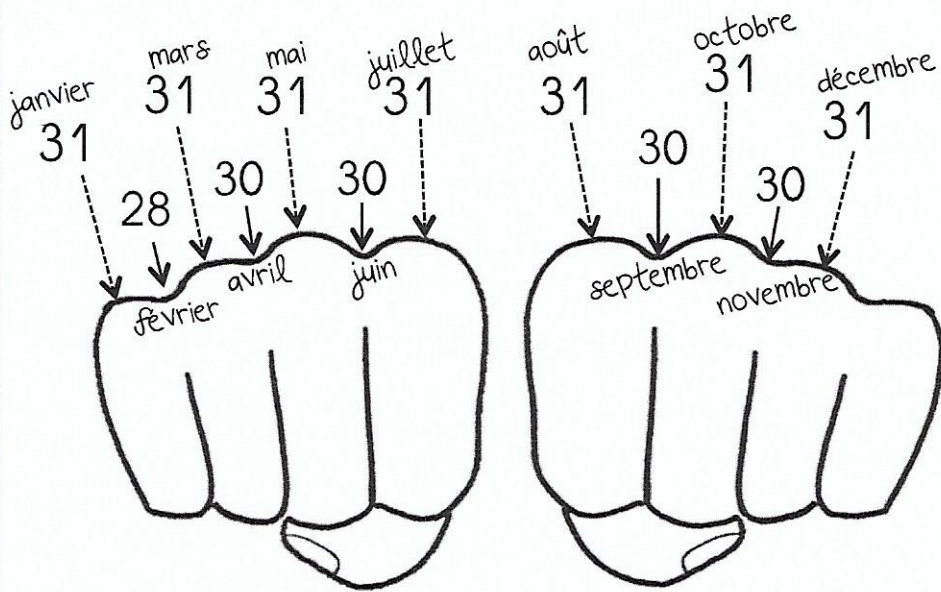

Combien de jours dans un mois ?

Les mois possèdent 30 ou 31 jours sauf le mois de février qui possède 28 jours ou 29 jours les années bissextiles.

janvier

décembre