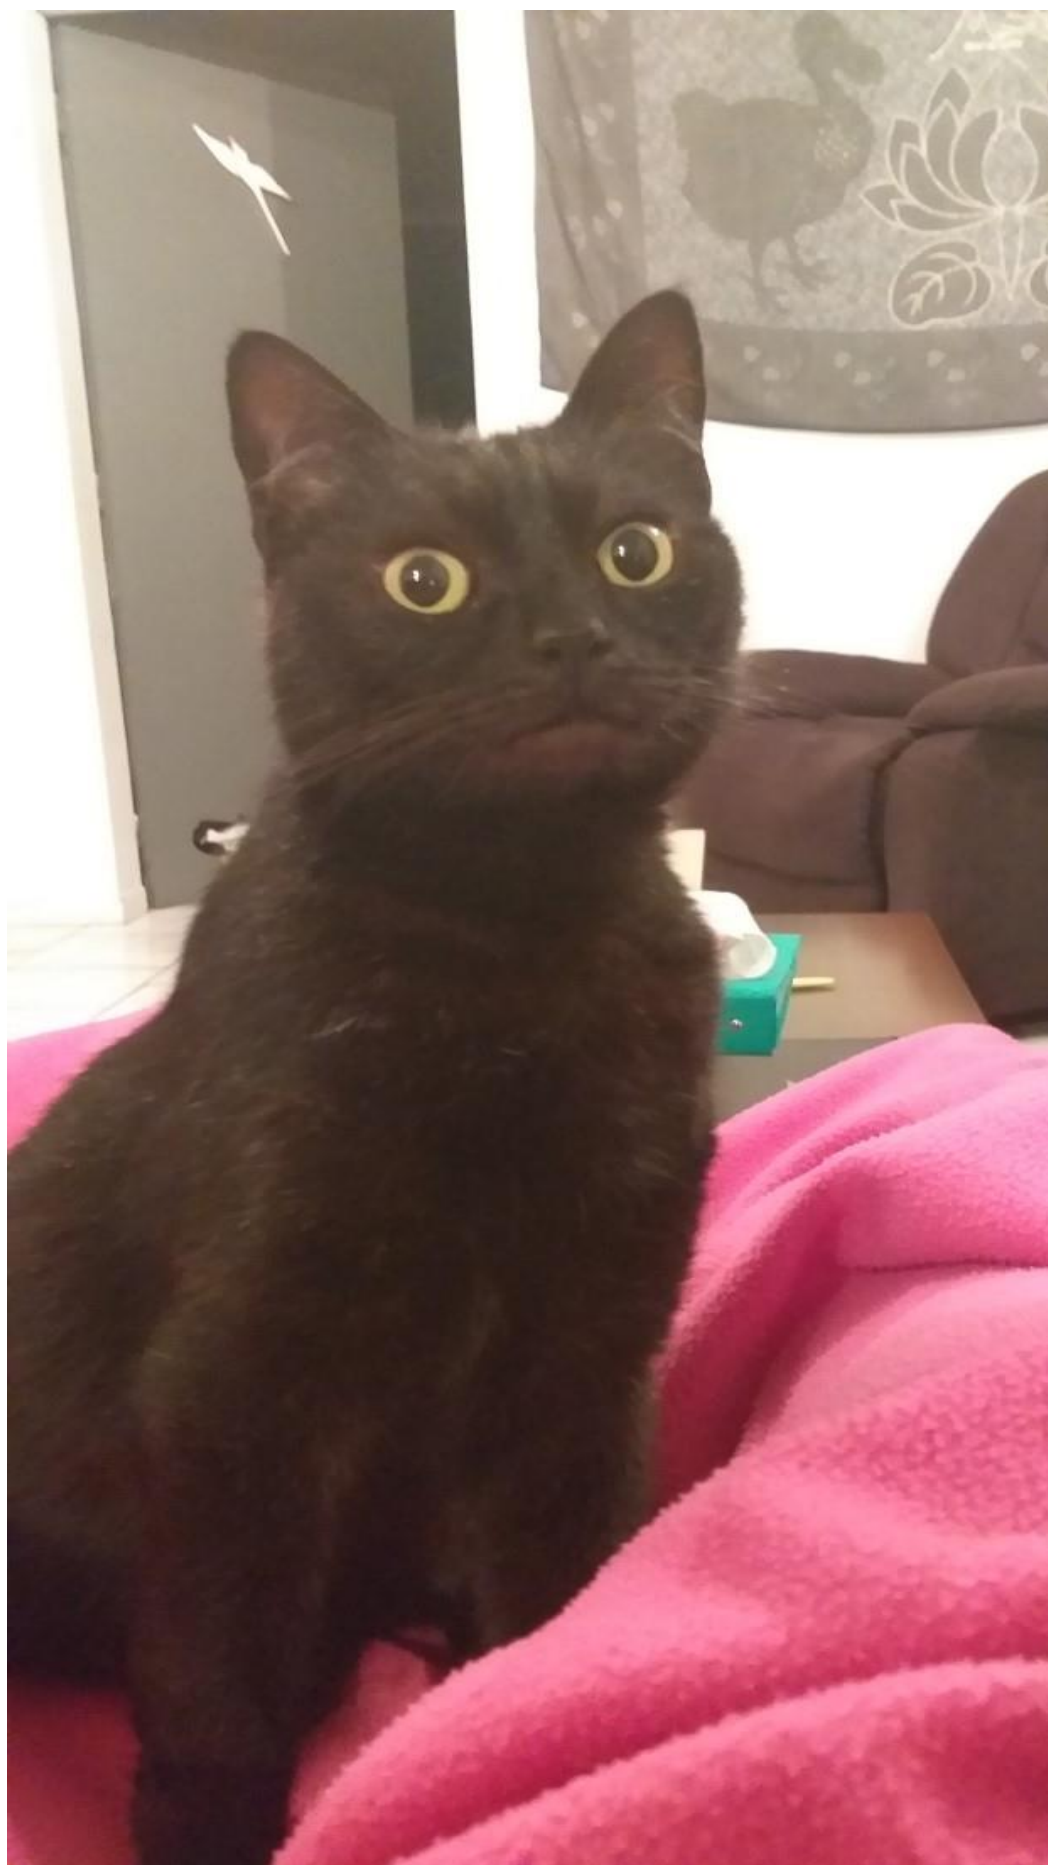

**[MON CHAT]**

*Voici mon chat:*

Comme vous le voyez, il est **noir** mais il ne porte pas malheur. Il s'appelle **Cyclone** parce que on l'a eu après le cyclone **BEJISA**.

Nous ne connaissons pas précisément sa date de naissance mais on sait qu'il est né en septembre 2013. Il a donc 6 ans et demi et il est en pleine forme.

C'est un mâle mais si c'était une femelle nous l'aurions sans doute appelé **Bejisa**.

**Cyclone** ne fait pas grand-chose à part dormir et manger mais il est très câlin.